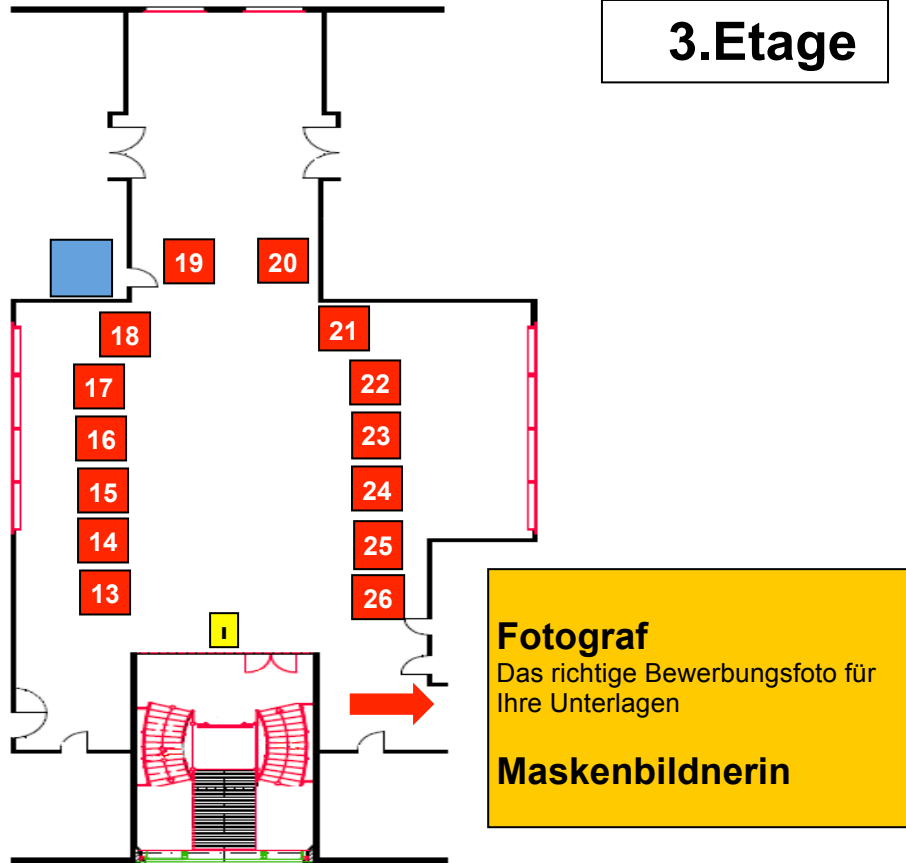

## 3.Etage

**Herzlich Willkommen zur heutigen Jobbörse !**

Von 14 bis 17 Uhr können Sie folgende Angebote nutzen:

- Auf den Etagen 2 und 3 präsentieren sich für Sie **regionale Firmen**  
– **kommen Sie direkt mit potentiellen Arbeitgebern ins Gespräch**
- Lassen Sie sich zu allen **offenen Arbeitsstellen und Ausbildungsstellen** im Landkreis Zwickau beraten
- Nutzen Sie den **Bewerbungsmappen-Check!** - Die Bewerbungsunterlagen werden mit Tipps von Fachleuten auf den aktuellen Stand gebracht.
- Lassen Sie sich von einer **Maskenbildnerin** in Szene setzen.
- Von einem **Fotografen** können sie professionelle Bilder für die Bewerbungsmappe schießen lassen (dafür ist ein USB-Stick notwendig).

**BIZ – Berufs-Informations-Zentrum**

im Erdgeschoss für Sie geöffnet!

**I Informationspunkt**

**Tresen Eingangszone**

- für Arbeitssuchend-/Arbeitslosmeldung
- Veränderungsmittelungen und sonstige Anliegen-Klärung