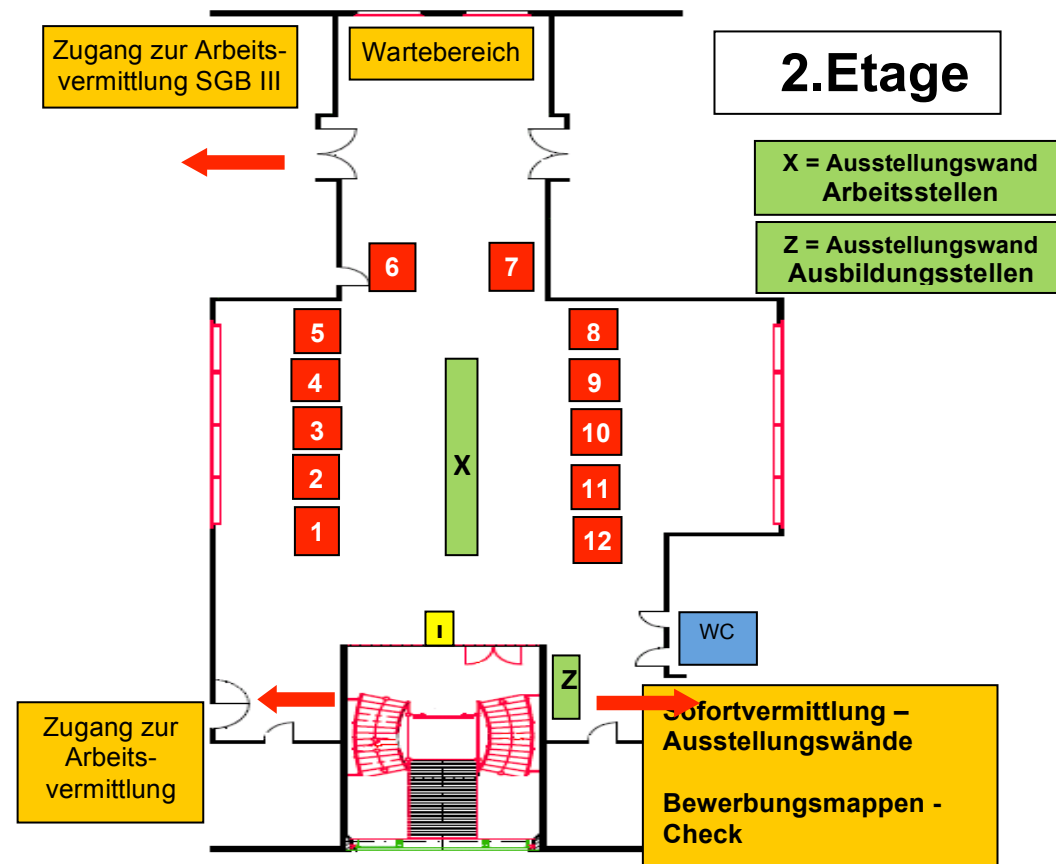

I Informationspunkt

1. 1 Deutsche Post AG NL Brief Zwickau
2. 2 Johanniter-Unfallhilfe e.V. RV Zwickau/Vogtland
3. 3 Stuck und Bau Crimmitschau GmbH
4. 4 Fertigungsmittelbau GmbH Lichtentanne OT Stenn
5. 5 Pleißental-Klinik GmbH
6. 6 FRAMO GmbH Langenbernsdorf
7. 7 ILKAZELL Isoliertechnik GmbH Zwickau
8. 8 Pflegedienst Leupold Inh. Kerstin Müller Crimmitschau
9. 9 Wolf Straßen-und Tiefbau GmbH Reinsdorf
10. 10 Weck + Poller Spedition GmbH Zwickau
11. 11 AWO gemeinnützige GmbH Zwickau
12. 12 Motorgerätetechnik Zwickau