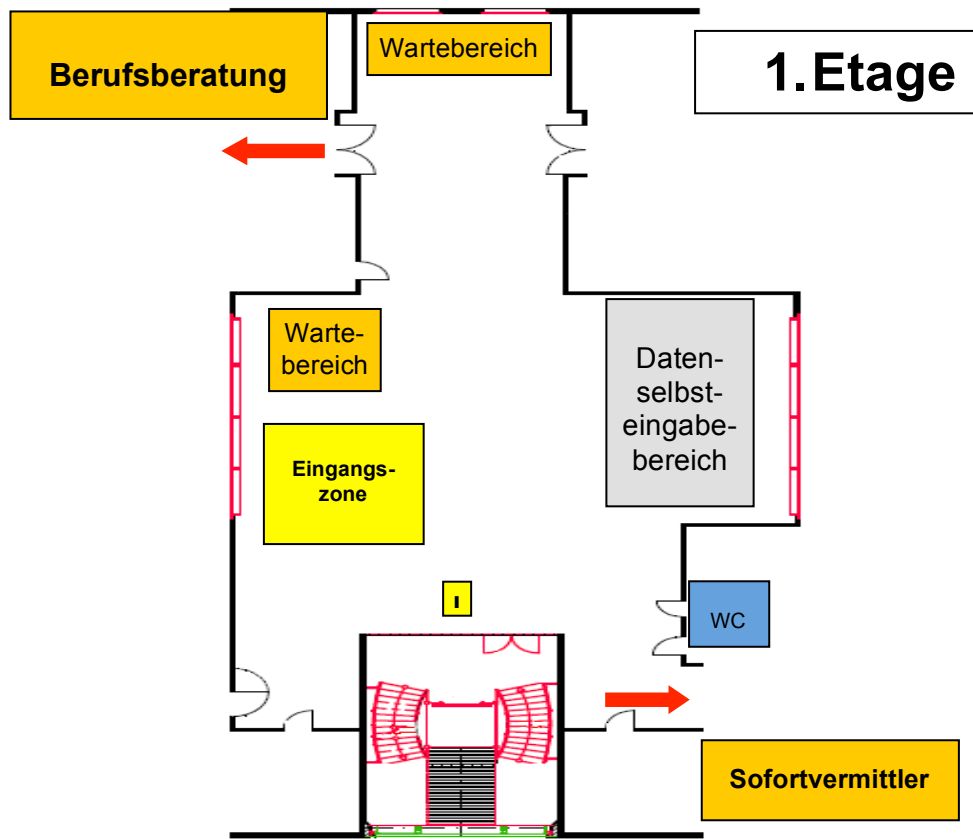

### I Informationspunkt

- 13 SSHg GmbH Zwickau
- 14 CTV GmbH Zwickau
- 15 Katharinenhof Betriebs GmbH Hartenstein
- 16 BHS Handels- und Betriebs GmbH Zwickau
- 17 Seniorenresidenz Am Schwanenteich Zwickau
- 18 Linamar GmbH Crammischau
- 19 SD Worx GmbH Lichtentanne
- 20 Klink Gastro GmbH & Co.KG
- 21 Ambulanzdienste Neidel GmbH
- 22 Sachsentrans Spedition und Logistik GmbH Zwickau
- 23 gemeinnützige Heimbetriebsgesellschaft mbH Kirchberg
- 24 Weck Tiefbau GmbH
- 25 ASB Kreisverband Zwickau e.V.
- 26 HKS GmbH Hirschfeld

**Herzlich Willkommen zur heutigen Jobbörse !**

Von 14 bis 17 Uhr können Sie folgende Angebote nutzen:

- Auf den Etagen 2 und 3 präsentieren sich für Sie **regionale Firmen**  
– **kommen Sie direkt mit potentiellen Arbeitgebern ins Gespräch**
- Lassen Sie sich zu allen **offenen Arbeitsstellen und Ausbildungsstellen** im Landkreis Zwickau beraten
- Nutzen Sie den **Bewerbungsmappen-Check!** - Die Bewerbungsunterlagen werden mit Tipps von Fachleuten auf den aktuellen Stand gebracht.
- Lassen Sie sich von einer **Maskenbildnerin** in Szene setzen.
- Von einem **Fotografen** können sie professionelle Bilder für die Bewerbungsmappe schießen lassen (dafür ist ein USB-Stick notwendig).

**BIZ – Berufs-Informations-Zentrum**

im Erdgeschoss für Sie geöffnet!

**I Informationspunkt**

**Tresen Eingangszone**

- für Arbeitssuchend-/Arbeitslosmeldung
- Veränderungsmittelungen und sonstige Anliegen-Klärung